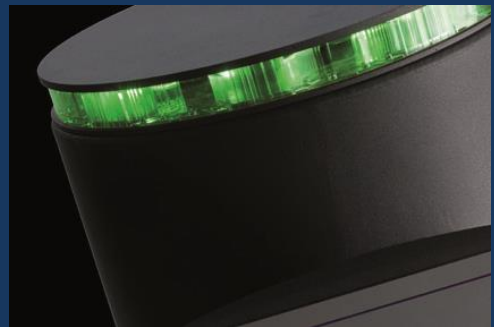

Totem

For informasjon og plassering av styrekort til pullerter

Består av to enheter, øvre og nedre del 888 mm x 2 = 1806 mm, og er laget i stål med høykvalitets korrosjonsdekke for ekstreme værforhold

Leveres med frontplate i aluminium for innfelling av komponenter, eller med dør

Rød/grønn lysring i toppdeksel

Plass til 2 stk. styrekort/kontrollere for pullerter

Trafikklys kan felles inn i frontpanel