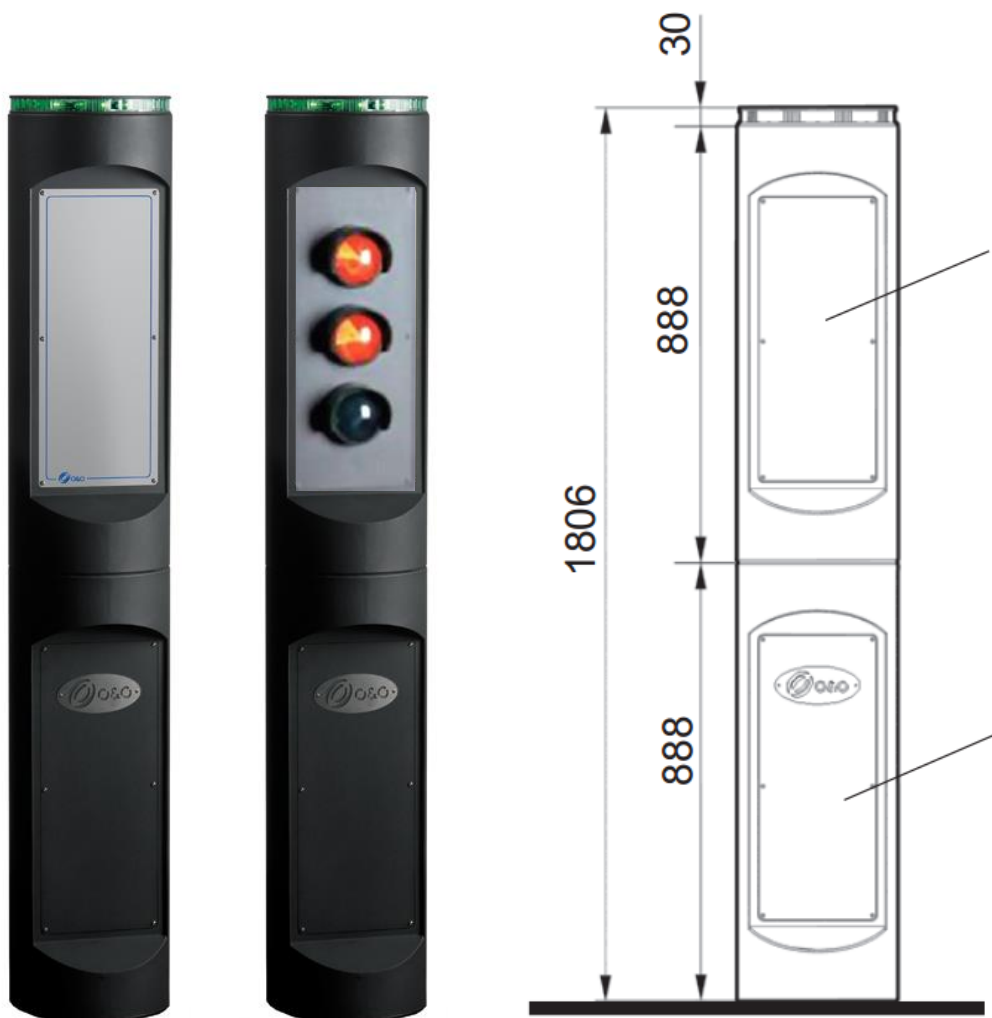

Totem

For informasjon og plassering av styrekort til pullerter

Består av to enheter, øvre og nedre del 888 mm x 2 = 1806 mm, og er laget i stål med høykvalitets korrosjonsdekke for ekstreme værforhold

Leveres med frontplate i aluminium for innfelling av komponenter, eller med dør

Rød/grønn lysring i toppdeksel

Plass til 2 stk. styrekort/kontrollere for pullerter

Trafikklys kan felles inn i frontpanel