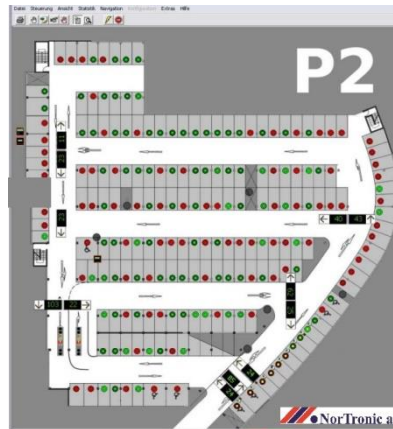

# Telle og veiledningssystem

- Fleksibelt system «standalone» eller i nettverk
- Administrasjon direkte på kontrollere eller fra baksystem VCC
- Telling inn/ut av områder eller plassdeteksjon/henvisning til hver p-plass med lysindikasjon for type kjøretøy
- Systemet er modulbasert og bygges ut etter behov.
- Skilt tilpasses aktuelt anlegg/plassering
- Lysstyrke i skilt justeres etter omgivelser